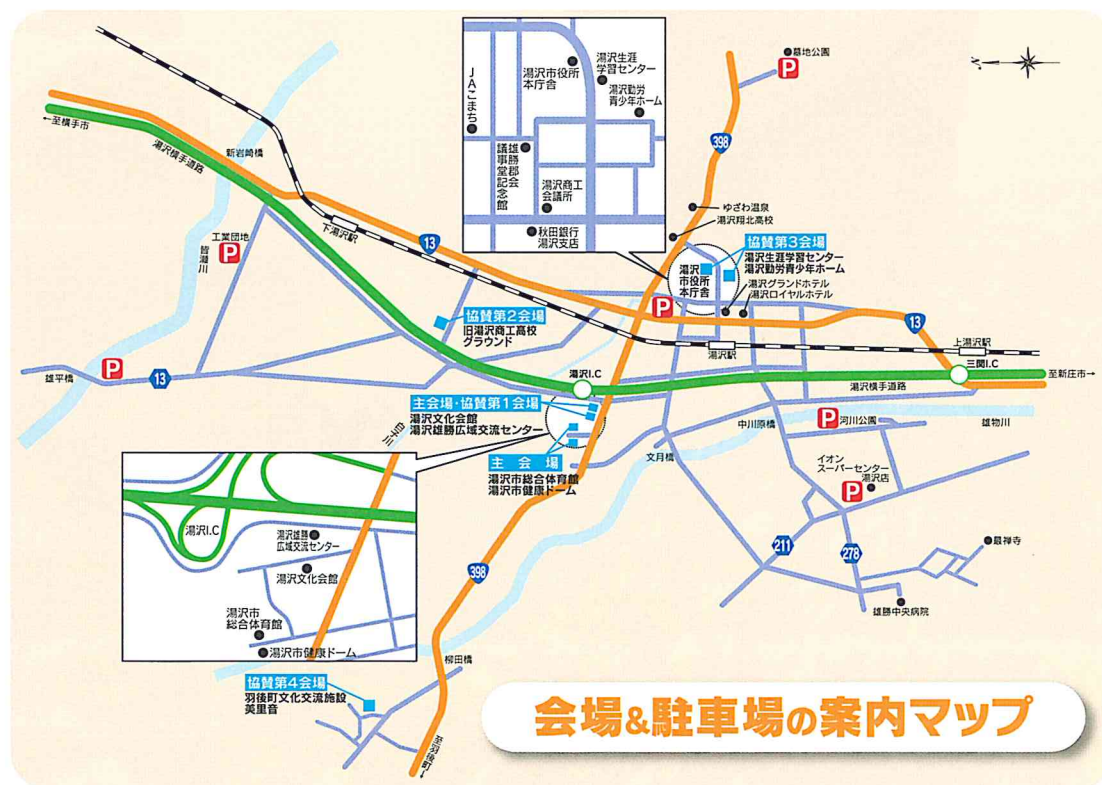

ご来場される
皆様への
お願い

秋田県種苗交換会開催期間中は、多数の参観者の車で湯沢市内の道路が混雑することが予想されます。

それぞれの会場周辺には駐車場がなく、交換会用に臨時に設置される駐車場には限りがありますので、自家用車でのご来場はなるべく控えていただき、公共交通機関をご利用ください。

※主会場、協賛第1会場、協賛第2会場、協賛第3会場と臨時に設置された駐車場をつなぐシャトルバス(無料)を運行いたしますので、ご利用ください。

湯沢市観光PRキャラクター「こまちちゃん」